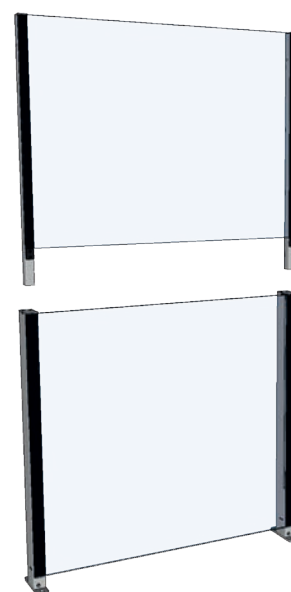

Nom du produit	CiUFlex
Description	Balustrade en verre pour le niveau du sol avec option de mise à niveau vers ClickitUp avec une section supérieure mobile
Produits	Section droite, porte
Sécurité	Verre de sécurité. Avec mise à niveau : Voir ClickitUp
Installation	La balustrade ne doit pas être installée en cas de risque de chute
Matériau	Verre, aluminium et acier inoxydable
Verre fixe	Verre trempé de 8 mm
Verre mobile	Avec mise à niveau : Voir ClickitUp
Traitement de surface	Anodisation naturelle standard. Option : anodisé noir ou couleur thermolaquée
Hauteur	1100 mm ou 1200 mm
Hauteur en position relevée	Avec mise à niveau : Voir ClickitUp
Tailles standard	Intervalles de 100 mm entre 1000 mm et 2000 mm
Largeur sur mesure	350 - 2000 mm